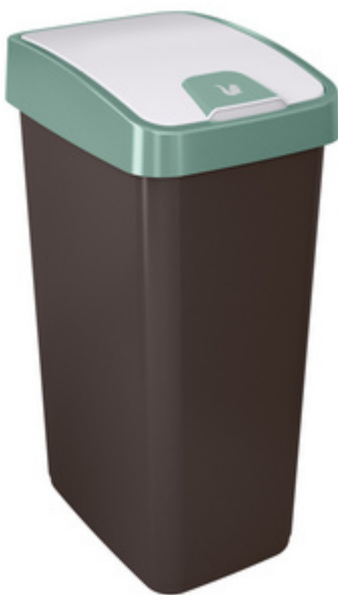

So oder so: magne ist der perfekte Begleiter für die tägliche Abfallentsorgung.

Sein Deckel hat gleich zwei Funktionen und ist absolut praktisch - er lässt sich sowohl aufklappen als auch als Schwingdeckel nutzen und ist selbstverständlich abnehmbar.

Abfalleimer "magne", 45 Liter

- 2-Wege-Öffnung: schwingend nach unten öffnen ODER nach oben hin aufklappend
- komfortabler Soft-Touch-Point
- Material: PP
- zwei-farbiges Design
- Maße: (B)300 x (T)400 x (H)615 mm

Abfalleimer "magne", anthrazit / nordic-blue

Abfalleimer "magne", anthrazit / nordic-green

Abfalleimer "magne", anthrazit / weiß

Abfalleimer "magne", silber / anthrazit

Symbolbild: zeigt das Produkt in Anwendung