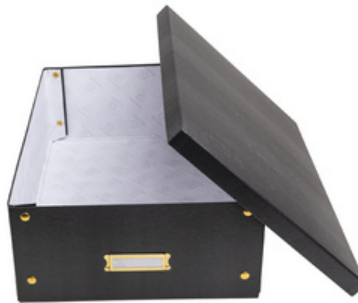

Ablagebox Neo Deco

Die Produkte der Serie Neo Deco sind trendig und verleihen dem Büro und Homeoffice einen Hauch von Art Déco

- aus Colorspar-Karton
- recycelbar und umweltfreundlich
- schneller, einfacher Aufbau mittels Druckknöpfen
- die Boxen werden flach geliefert
- Lieferung inkl. Beschriftungsschildchen

Hinweis: Maße = Außenmaße

Anwendungsbeispiele:

- zur Aufbewahrung von Dokumenten in allen gängigen Formaten: A5+, A4+, A3+
- zur Organisation Zuhause und im Büro
- für die Ablage von Fotos, Kabel, Unterlagen, Papier, Schnellhefter, Hüllen, Katalogen usw.

Ablagebox Neo Deco, blau

Ablagebox Neo Deco, blaugrün

Ablagebox Neo Deco, schwarz

Ablagebox Neo Deco, weiß

Detailansicht

Detailansicht

Detailansicht

Symbolbild: zeigt das Produkt in Anwendung

Symbolbild: zeigt das Produkt in Anwendung

Symbolbild: zeigt das Produkt in Anwendung

Produkt	Ausführung	Maße	Farbe	VE	Herstellernummer	Bestellnummer
Ablagebox Neo Deco	A3+	(B)350 x (T)515 x (H)160 mm	blau		62452E	8703263
			blaugrün		62453E	8703264
			schwarz		62451E	8703262
			weiß		62458E	8703265
	A4+	(B)290 x (T)380 x (H)190 mm	blau		62352E	8703259
			blaugrün		62353E	8703260
			schwarz		62351E	8703258
			weiß		62358E	8703261
	A5+	(B)215 x (T)280 x (H)150 mm	blau		62252E	8703255
			blaugrün		62253E	8703256
			schwarz		62251E	8703254
			weiß		62258E	8703257