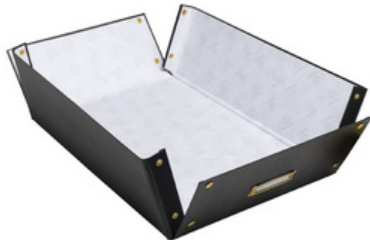

Ablagebox Neo Deco

Die Produkte der Serie Neo Deco sind trendig und verleihen dem Büro und Homeoffice einen Hauch von Art Déco

- aus Colorspar-Karton
- recycelbar und umweltfreundlich
- schneller, einfacher Aufbau mittels Druckknöpfen
- die Boxen werden flach geliefert
- Lieferung inkl. Beschriftungsschildchen

Hinweis: Maße = Außenmaße

Anwendungsbeispiele:

- zur Aufbewahrung von Dokumenten in allen gängigen Formaten: A5+, A4+, A3+
- zur Organisation Zuhause und im Büro
- für die Ablage von Fotos, Kabel, Unterlagen, Papier, Schnellhefter, Hüllen, Katalogen usw.

Ablagebox Neo Deco, blau

Ablagebox Neo Deco, blaugrün

Ablagebox Neo Deco, schwarz

Ablagebox Neo Deco, weiß

Detailansicht

Detailansicht

Detailansicht

Symbolbild: zeigt das Produkt in Anwendung

Symbolbild: zeigt das Produkt in Anwendung

Symbolbild: zeigt das Produkt in Anwendung

Produkt	Ausführung	Maße	Farbe	VE	Herstellernummer	Bestellnummer
Ablagebox Neo Deco	A3+	(B)350 x (T)515 x (H)160 mm	blau		62452E	8703263
			blaugrün		62453E	8703264
			schwarz		62451E	8703262
			weiß		62458E	8703265
	A4+	(B)290 x (T)380 x (H)190 mm	blau		62352E	8703259
			blaugrün		62353E	8703260
			schwarz		62351E	8703258
			weiß		62358E	8703261
	A5+	(B)215 x (T)280 x (H)150 mm	blau		62252E	8703255
			blaugrün		62253E	8703256
			schwarz		62251E	8703254
			weiß		62258E	8703257